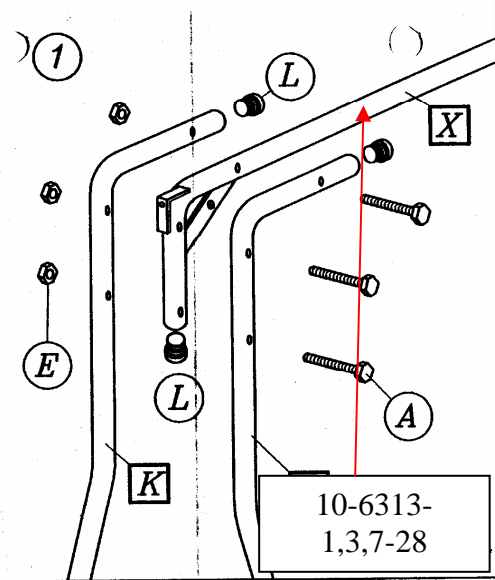

10-6313-1,3,7-01
mont.sats
ej plastdetaljer

10-6313-1,3,7-50
mont.sats
Fjädrar
+ plastdetaljer

- 5X (A) M6X100
- 2X (B) M6X40
- 2X (C) M6X60
- 4X (D) M6X70
- 2X (Z) M6X50
- 20X (E) M6
- 6X (F) D6
- 2X (G)
- 2X (H)
- 2X (I) DIAM.28
- 5X (L) DIAM.32
- 2X (M)
- 2X (N)
- 2X (O)
- 4X (P)
- 2X (Q)
- 2X (R)
- X (S)
- 2X (T)
- 2X (U)
- X (V) M6X55

- (K) 2X
- (J) 2X
- (X) 1X
- (@) 2X
- (Y) 2X
- (^) 2X
- (#) 1X
- (* 1X
- (\$) 1X
- (Ω) 2X

base 1

Hammern

10-6311-1,3,7-40 takstativ komplett
plastdetaljer och skruv

10-6311-1,3,7-41 plastdetaljer
till takkonstruktion