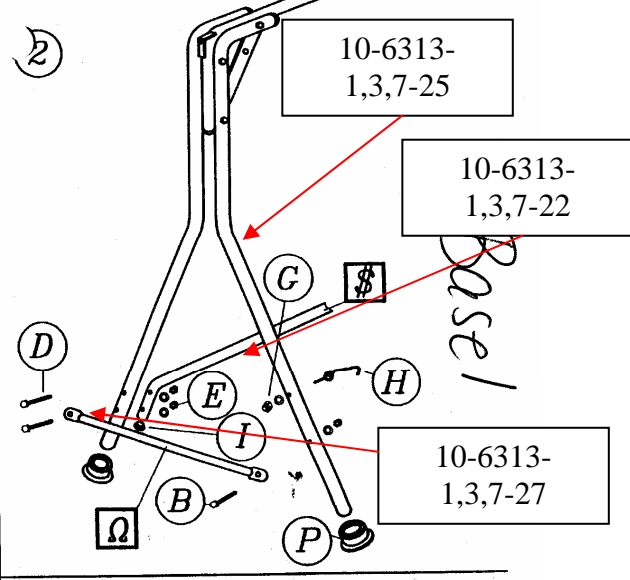

10-6313-1,3,7-01
mont.sats
ej plastdetaljer

10-6313-1,3,7-50
mont.sats
Fjädrar
+ plastdetaljer

- 5X (A) M6X100
- 2X (B) M6X40
- 2X (C) M6X60
- 4X (D) M6X70
- 2X (Z) M6X50
- 20X (E) M6
- 6X (F) D6
- 2X (G)
- 2X (H)
- 2X (I) DIAM.28
- 5X (L) DIAM.32
- 2X (M)
- 2X (N)
- 2X (O)
- 4X (P)
- 2X (Q)
- 2X (R)
- X (S)
- 2X (T)
- 2X (U)
- X (V) M6X55

- (K) 2X
- (J) 2X
- (X) 1X
- (@) 2X
- (Y) 2X
- (^) 2X
- (#) 1X
- (* 1X
- (\$) 1X
- (Ω) 2X

base 1

Hammern

10-6311-1,3,7-40 takstativ komplett
plastdetaljer och skruv

10-6311-1,3,7-41 plastdetaljer
till takkonstruktion

10-6311-1,3,7-42 skruvsats
till takkonstruktion