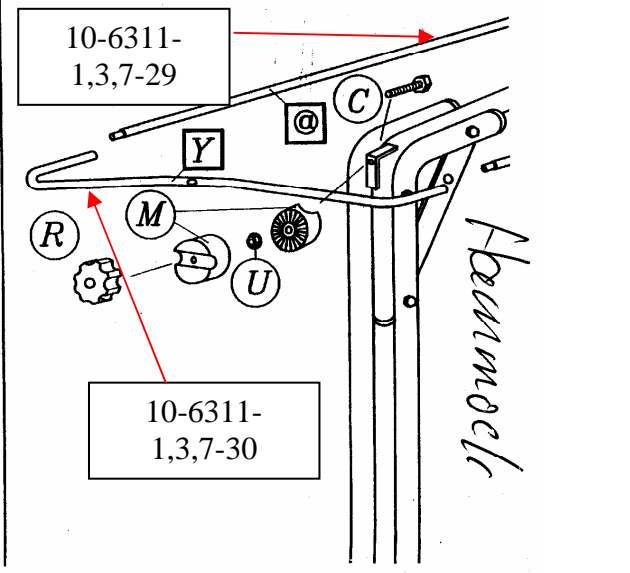

10-6313-1,3,7-01
mont.sats
ej plastdetaljer

10-6313-1,3,7-50
mont.sats
Fjädrar
+ plastdetaljer

- 5X (A) M6X100
- 2X (B) M6X40
- 2X (C) M6X60
- 4X (D) M6X70
- 2X (Z) M6X50
- 20X (E) M6
- 6X (F) D6
- 2X (G)
- 2X (H)
- 2X (I) DIAM.28
- 5X (L) DIAM.32
- 2X (M)
- 2X (N)
- 2X (O)
- 4X (P)
- 2X (Q)
- 2X (R)
- X (S)
- 2X (T)
- 2X (U)
- X (V) M6X55

- (K) 2X
- (J) 2X
- (X) 1X
- (@) 2X
- (Y) 2X
- (^) 2X
- (#) 1X
- (* 1X
- (\$) 1X
- (Ω) 2X

base 1

Hammern

10-6311-1,3,7-40 takstativ komplett
plastdetaljer och skruv

10-6311-1,3,7-41 plastdetaljer
till takkonstruktion

10-6311-1,3,7-42 skruvsats
till takkonstruktion