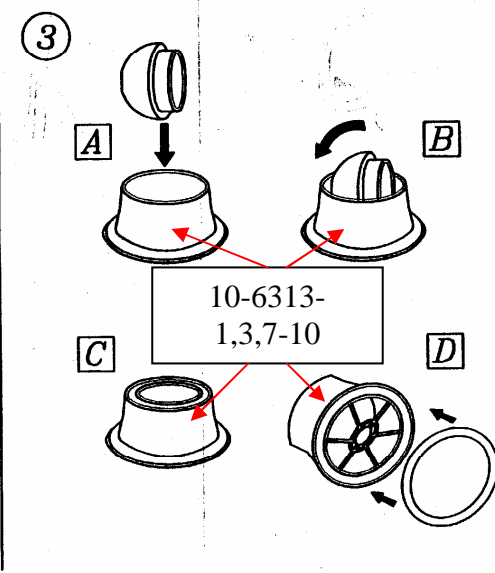

10-6313-1,3,7-01
mont.sats
ej plastdetaljer

10-6313-1,3,7-50
mont.sats
Fjädrar
+ plastdetaljer

- 5X (A) M6X100
- 2X (B) M6X40
- 2X (C) M6X60
- 4X (D) M6X70
- 2X (Z) M6X50
- 20X (E) M6
- 6X (F) D6
- 2X (G)
- 2X (H)
- 2X (I) DIAM.28
- 5X (L) DIAM.32
- 2X (M)
- 2X (N)
- 2X (O)
- 4X (P)
- 2X (Q)
- 2X (R)
- X (S)
- 2X (T)
- 2X (U)
- X (V) M6X55

- (K) 2X
- (J) 2X
- (X) 1X
- (@) 2X
- (Y) 2X
- (^) 2X
- (#) 1X
- (* 1X
- (\$) 1X
- (Ω) 2X

base 1

Hammern

10-6311-1,3,7-40 takstativ komplett
plastdetaljer och skruv

10-6311-1,3,7-41 plastdetaljer
till takkonstruktion