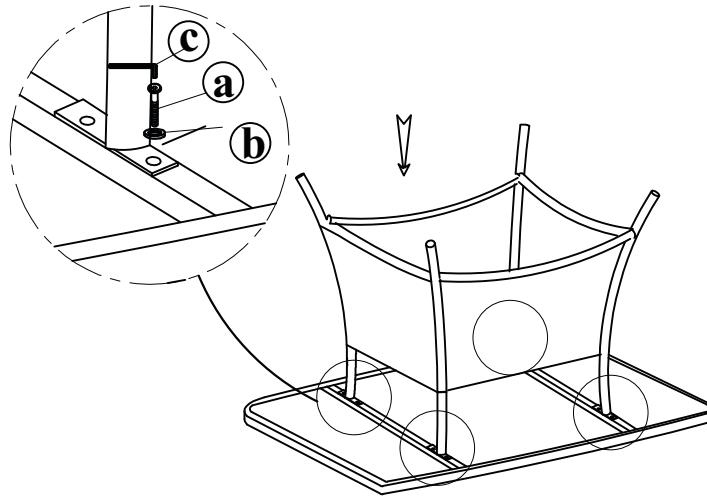

ASSEMBLY INSTRUCTIONS

Item Name: Rosita table 150x80 natural

Item No.: 9-3916-21

STEP 1

STEP 2

(a) M6 X25 	8 pcs
(b) 	8 pcs
(c) 	1 pc
(d) 	1 pc