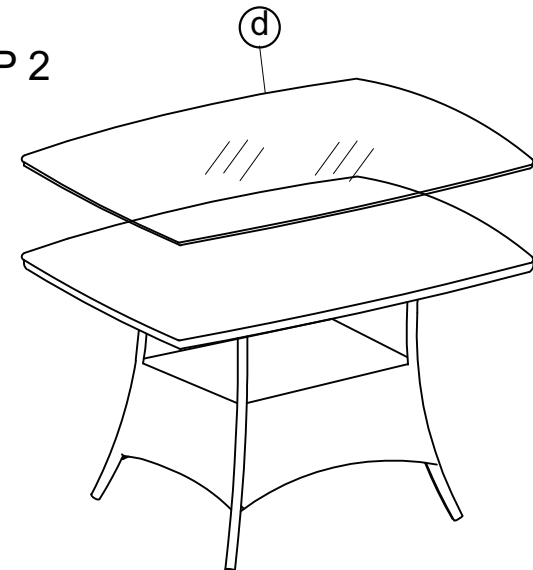

ASSEMBLY INSTRUCTIONS

Item Name: Rosita table 150x80 natural

Item No.: 9-3916-21

STEP 1

STEP 2

(a) M6 X25 	8 pcs
(b) 	8 pcs
(c) 	1 pc
(d) 	1 pc