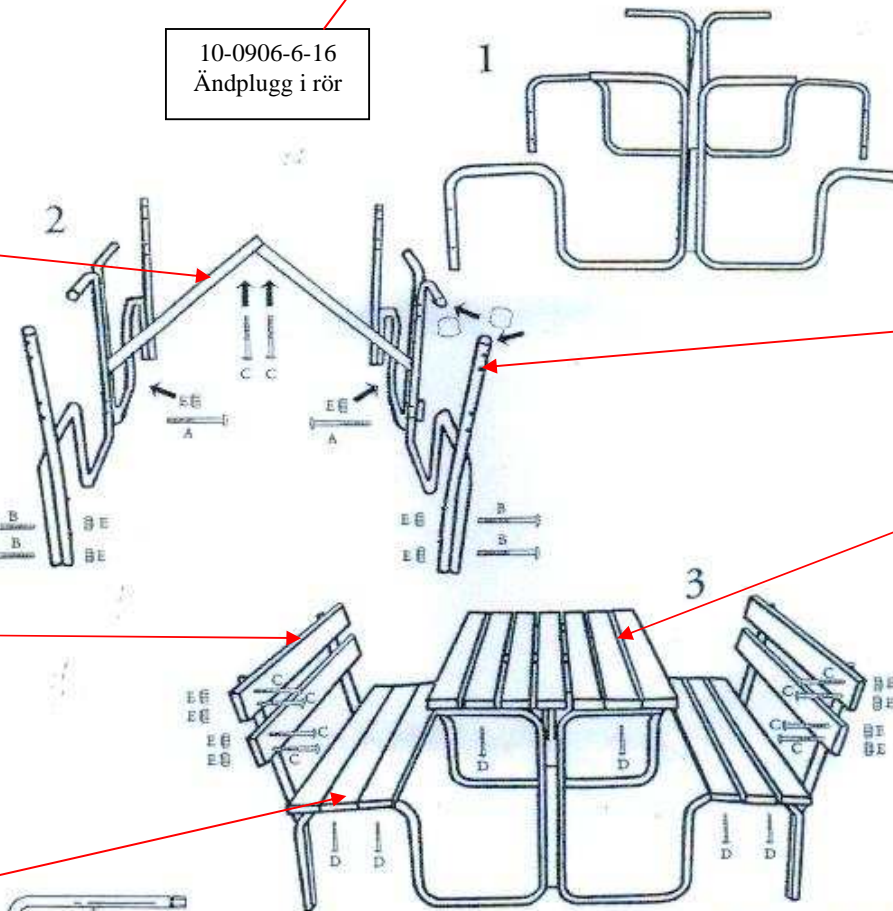

0906-61 Stålpicnic

STÅLRÖRSPICNIC

MONTERINGSANVISNING - MONTAGEANLEITUNG

M6 x 90 mm
2 st. A

M6 x 70 mm
8 st. B

M6 x 60 mm
18 st. C

M6 x 55 mm
12 st. D

Låsmutter M6
26 st. E

Ändanslutning
32x17x28 mm
16 st. F

Nyckel N 5
1st.

10-0906-6-01
Mont.sats

10-0906-6-16
Ändplugg i rör

11-0906-25
Båge u. sits
o bord

11-0906-26
Ben för
ryggdel

10-0906-61-05
Bordsskiva

10-0906-61-09
Snedstag

10-0906-61-24
Ryggräda

10-0906-61-21
Sits

Använd Nyckel N 5
när du skruvar i
M 6 Skruvarna.

Bratfab
BRA FRITIDSPRODUKTER AB