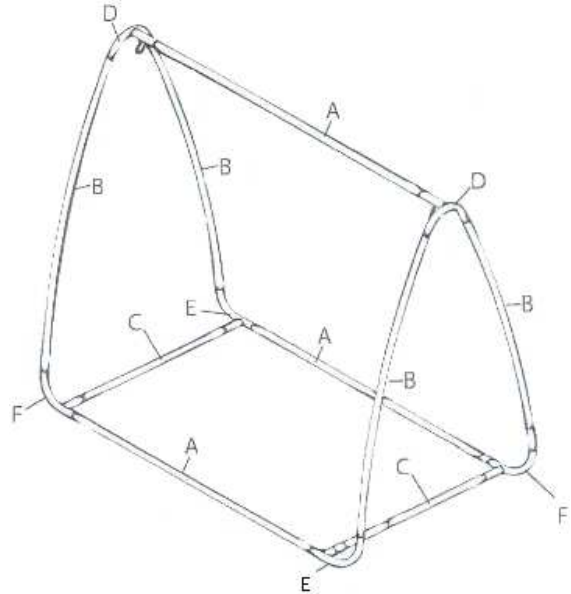

# 7425-8 Silas hängmatta

A = 3x	 2000mm	10-7425-30 Rör 2000mm
B = 4x	 1900mm	10-7425-31 Rör 1900mm
C = 2x	 1212mm	10-7425-32 Rör 1212mm
D = 2x		10-7425-33 Connector neck
E = 2x		10-7425-34 Connector stativ
F = 2x		10-7425-35 Connector stativ
G = 2x	 1920mm	10-7425-36 Rör 1920 hängmatta
H = 2x	 1020mm	10-7425-37 Rör 1020 hängmatta

I = 4x		<p>10-7425-38 Connector hängmatta</p>
J = 2x		<p>10-7425-39 Kedja hängmatta</p>
k = 1x		<p>10-7425-8-40 Mattväv inkl. kudde</p>
L = 1x		<p>10-7425-8-41 Kapell</p>
M = 6x		<p>10-7425-8-42 Fot</p>
N = 4x		<p>10-7425-8-43 Kedjeskydd</p>
O = 1x		<p>10-7425-8-44 Myggnät</p>