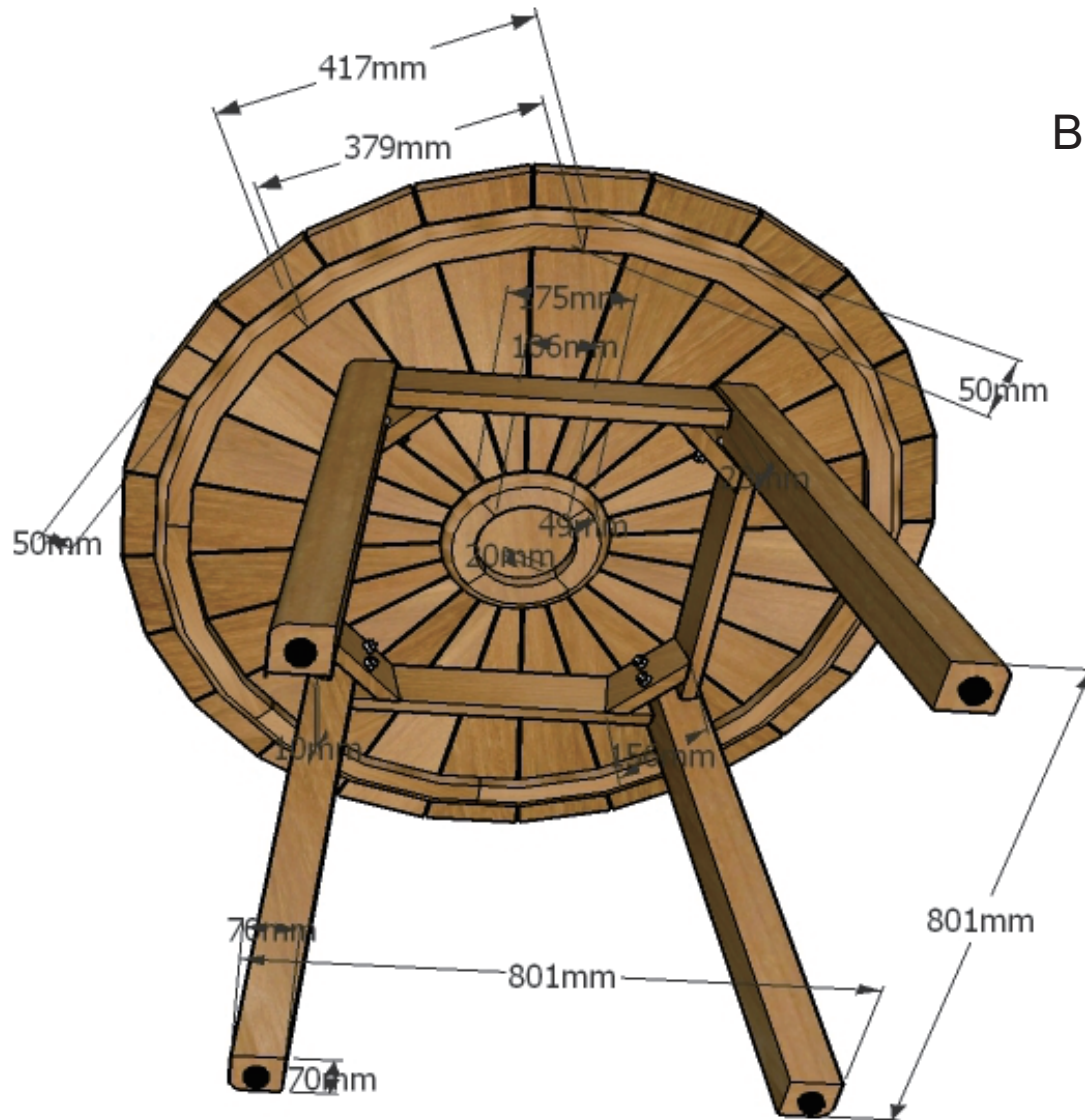

BOTTOM VIEW

CV.Rajawali Perkasa Furniture

JL.Raya Juwana KM.1,Juwana - PATI
Central Java - Indonesia
P : +62 295 4747009//+62 295 4747007
F : +62 295 4747009
E : rajawali.perkasa@yahoo.co.id

BUYER	ITEM DESCRIPTION	DIMENSION	REFF	DATE	19 / 12 / 2017	PAGE
BRAFAB	SUNRISE DINING TABLE	D.1200 X H.730 mm		REV.DATE 1 :		4
				REV.DATE 2 :