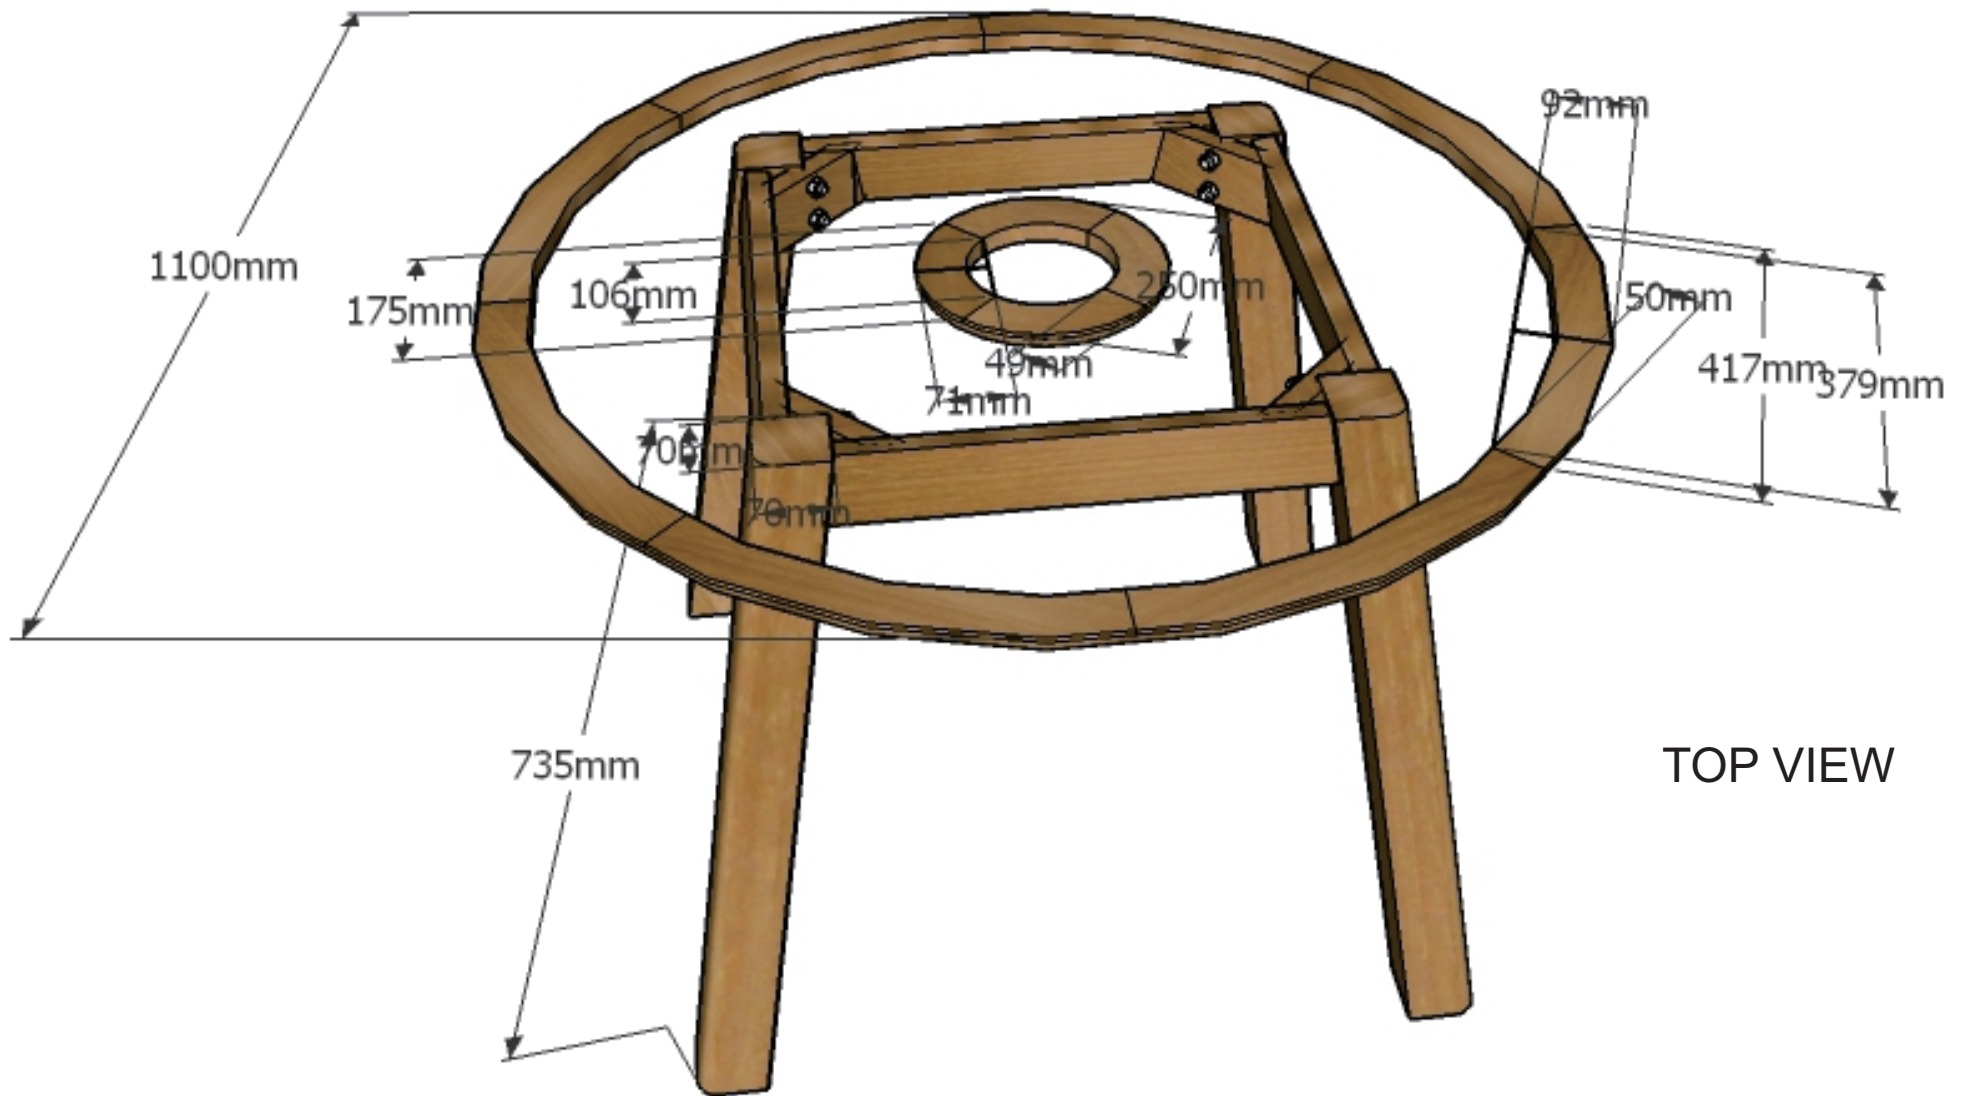

TOP VIEW

CV.Rajawali Perkasa Furniture

JL.Raya Juwana KM.1,Juwana - PATI
Central Java - Indonesia
P : +62 295 4747009//+62 295 4747007
F : +62 295 4747009
E : rajawali.perkasa@yahoo.co.id

BUYER	ITEM DESCRIPTION	DIMENSION	REF	DATE	19 / 12 / 2017	PAGE
BRAFAB	SUNRISE DINING TABLE	D.1200 X H.730 mm		REV.DATE 1 :		6
				REV.DATE 2 :