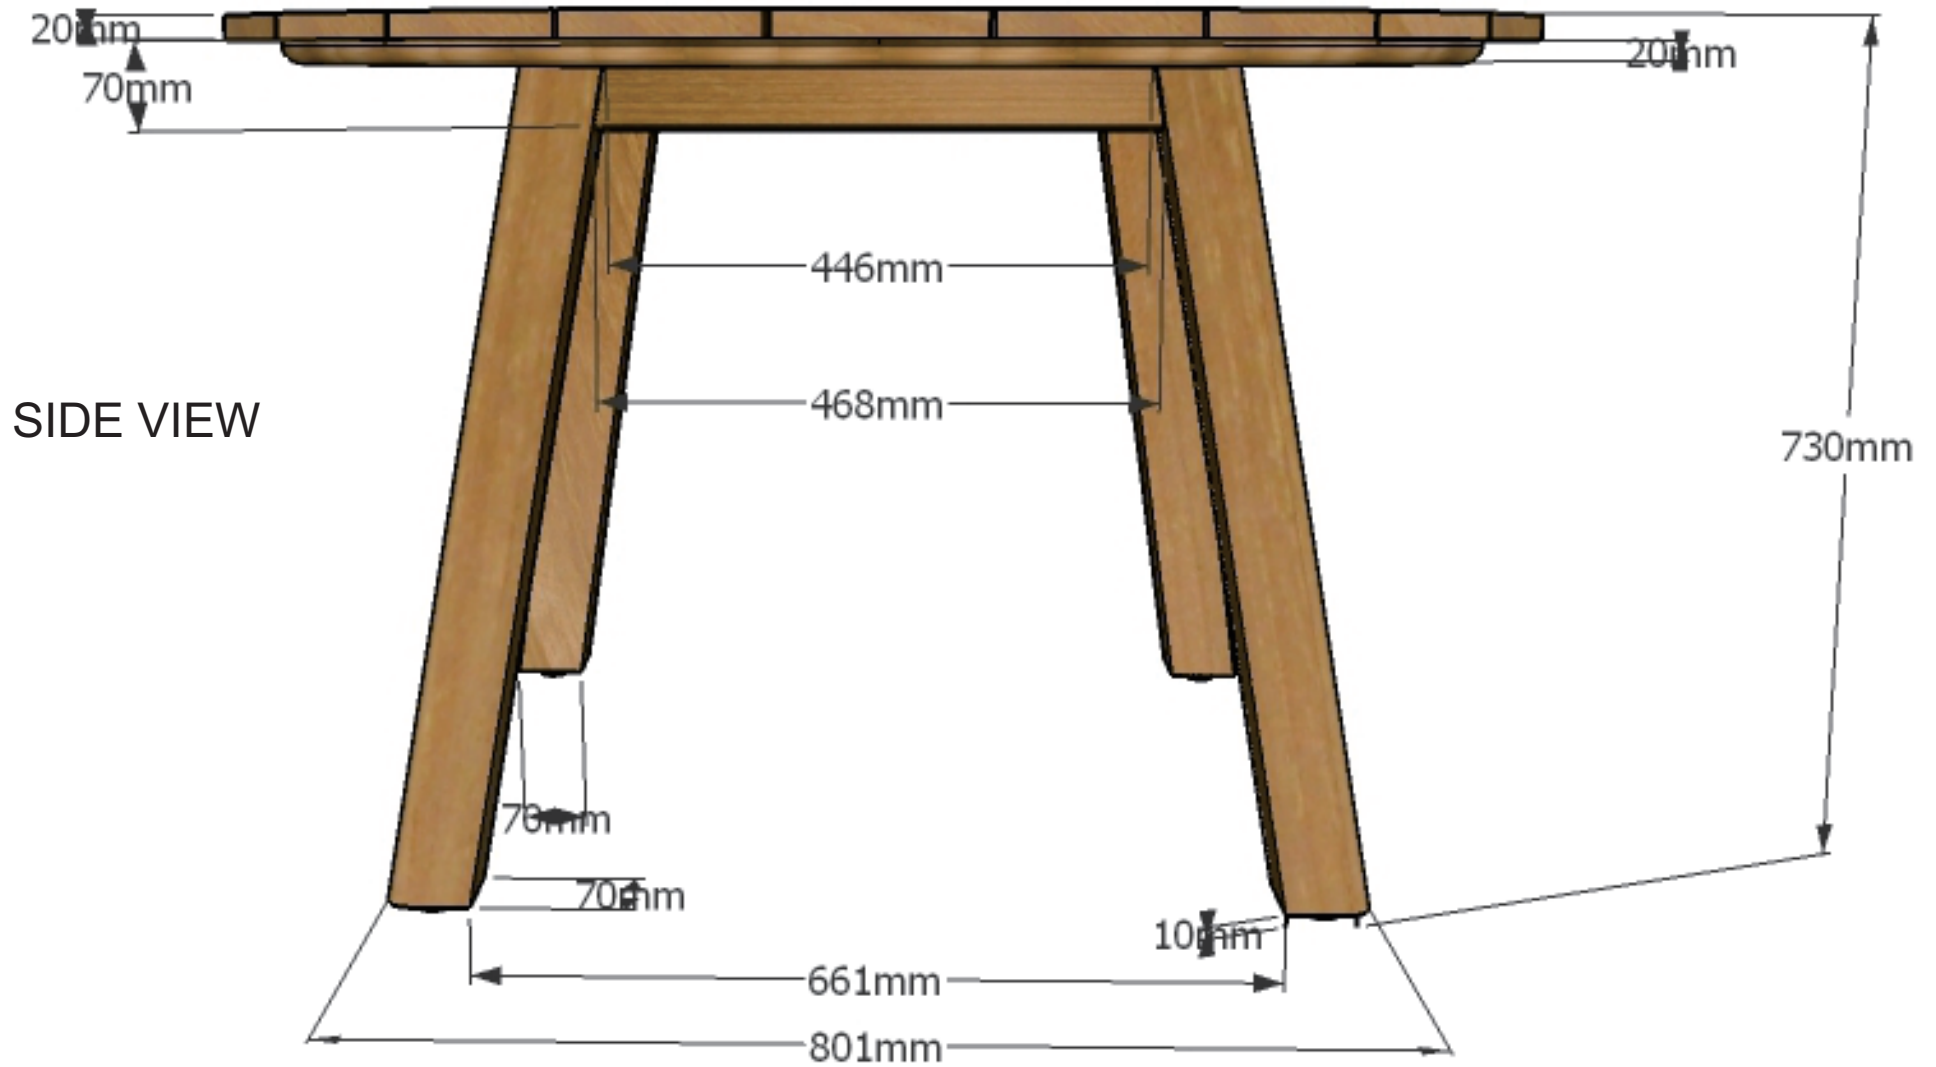

SIDE VIEW

CV.Rajawali Perkasa Furniture

JL.Raya Juwana KM.1,Juwana - PATI
Central Java - Indonesia
P : +62 295 4747009//+62 295 4747007
F : +62 295 4747009
E : rajawali.perkasa@yahoo.co.id

BUYER	ITEM DESCRIPTION	DIMENSION	REFF	DATE	19 / 12 / 2017	PAGE
BRAFAB	SUNRISE DINING TABLE	D.1200 X H.730 mm		REV.DATE 1 :		3
				REV.DATE 2 :