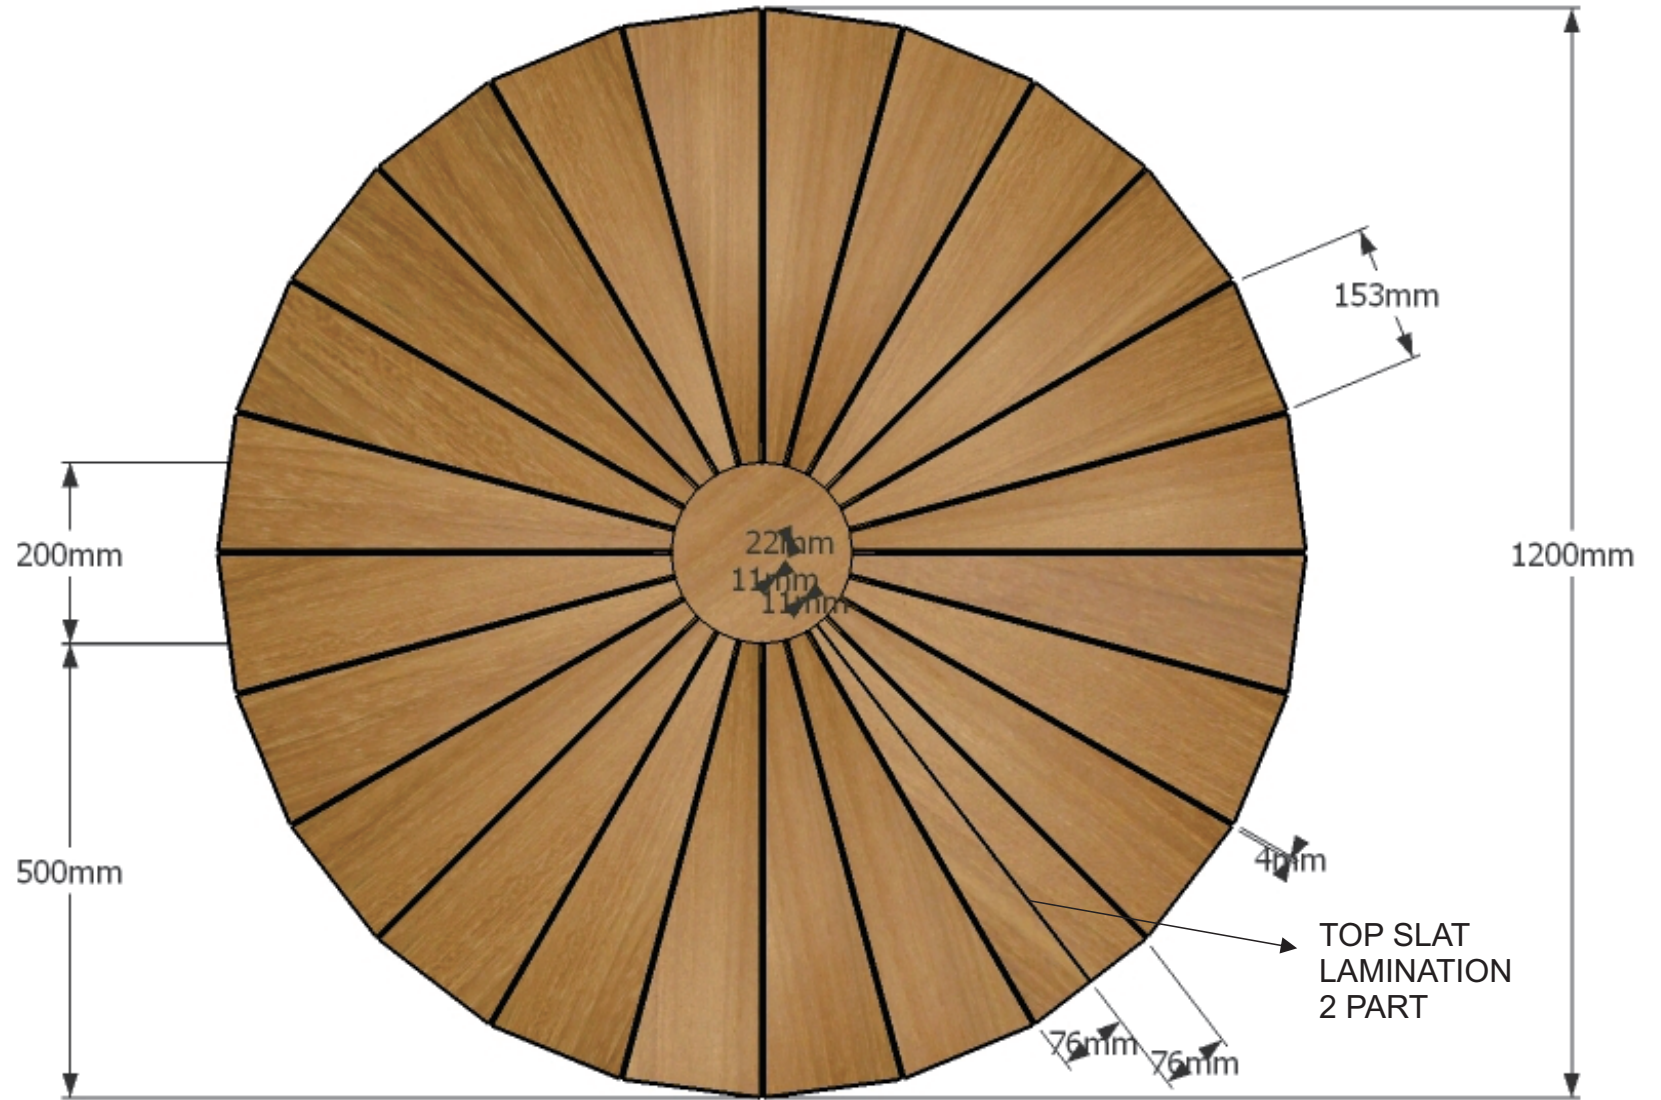

TOP VIEW

CV.Rajawali Perkasa Furniture
JL.Raya Juwana KM.1,Juwana - PATI
Central Java - Indonesia
P : +62 295 4747009//+62 295 4747007
F : +62 295 4747009
E : rajawali.perkasa@yahoo.co.id

BUYER	ITEM DESCRIPTION	DIMENSION	REFF	DATE	19 / 12 / 2017	PAGE
BRAFAB	SUNRISE DINING TABLE	D.1200 X H.730 mm		REV.DATE 1 :		2
				REV.DATE 2 :