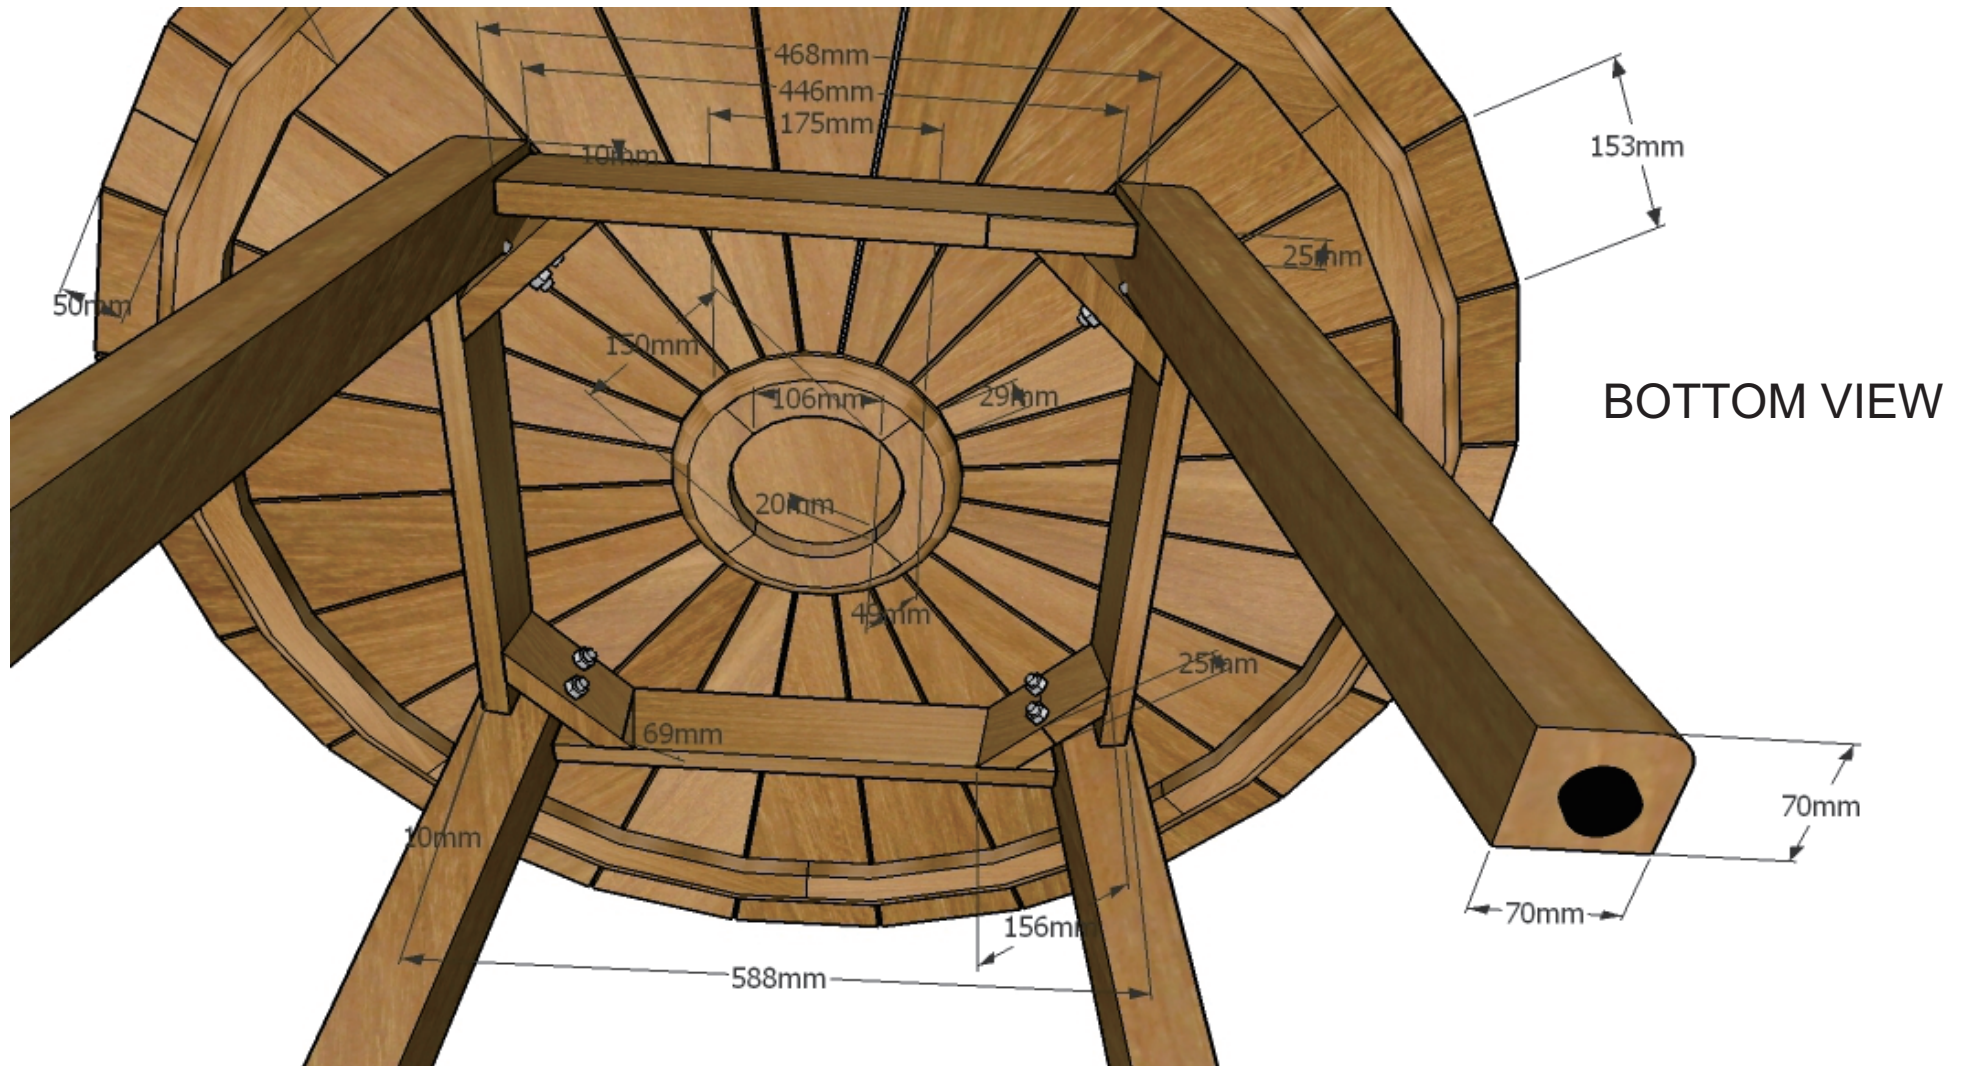

CV.Rajawali Perkasa Furniture

JL.Raya Juwana KM.1,Juwana - PATI
Central Java - Indonesia
P : +62 295 4747009//+62 295 4747007
F : +62 295 4747009
E : rajawali.perkasa@yahoo.co.id

BUYER	ITEM DESCRIPTION	DIMENSION	REFF	DATE	19 / 12 / 2017	PAGE
BRAFAB	SUNRISE DINING TABLE	D.1200 X H.730 mm		REV.DATE 1 :		5
				REV.DATE 2 :